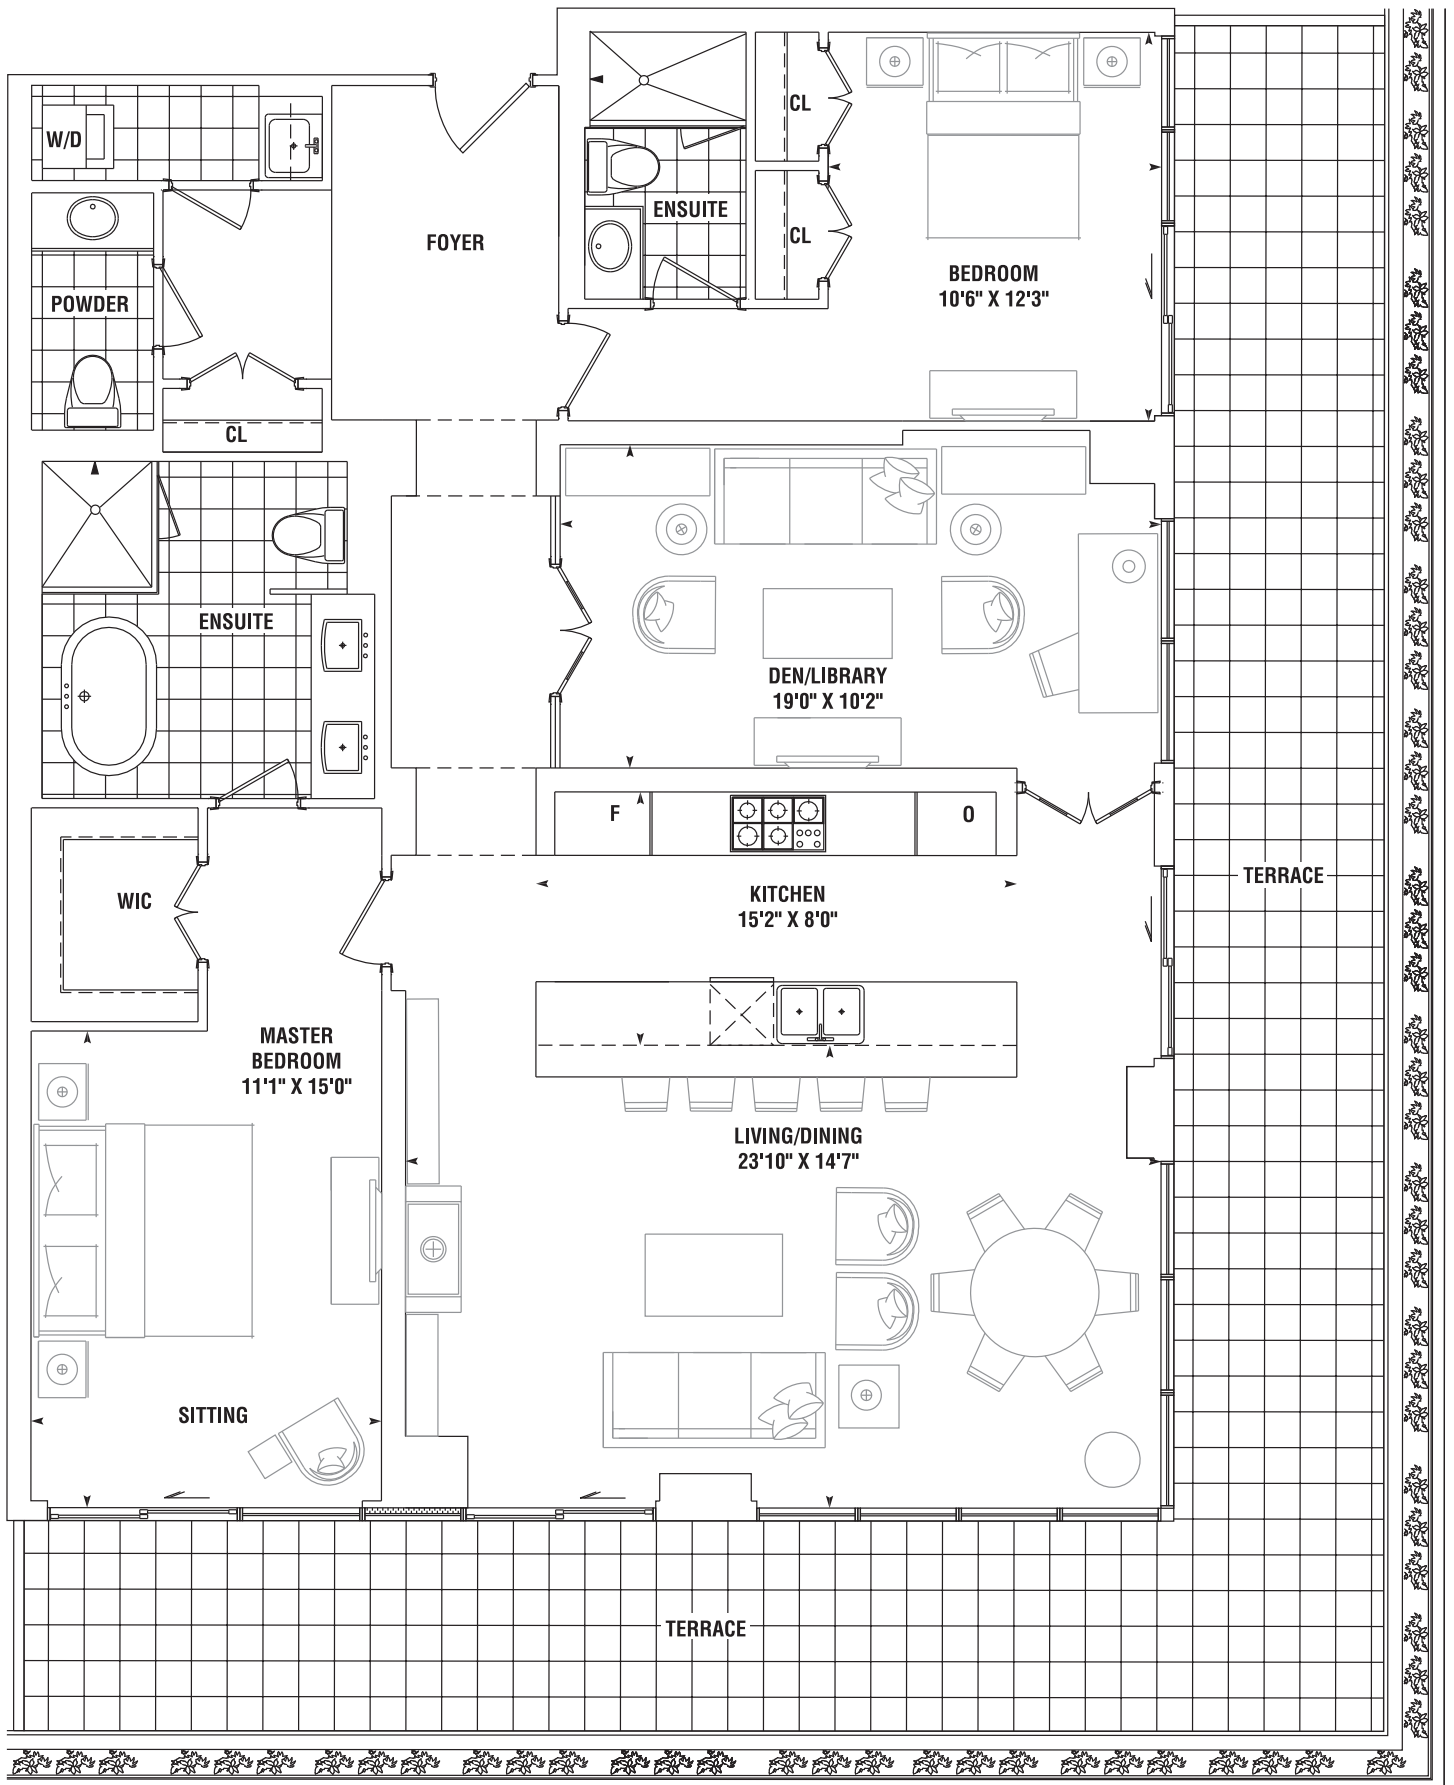

2 BEDROOM PLUS DEN

THOREAU 1698_{SQ.FT.}

PLUS 611 SQ. FT. TERRACE

7TH FLOOR